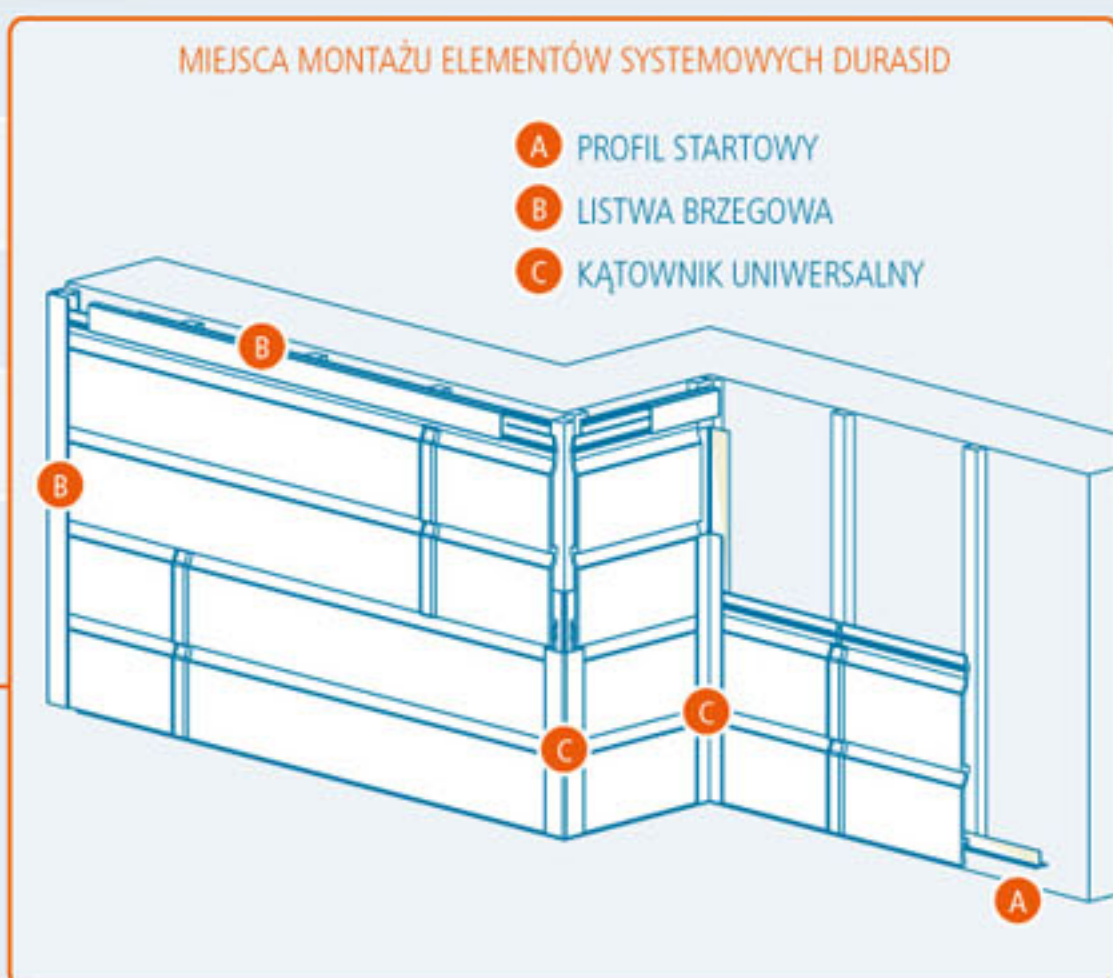

- PCV do wtórnego przetworzenia
- produkt bezolowiowy
- klasyfikacja ogniowa

10 10 lat gwarancji