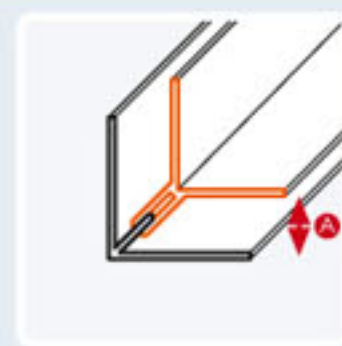

PROFIL STARTOWY 524 200	PROFIL H 524 300	LISTWA BRZEGOWA 524 150	KĄTOWNIK UNIWERSALNY 524 450
----------------------------	---------------------	----------------------------	---------------------------------

	160 x 30 mm	18 x 50 mm	18 x 50 x 50 mm	1
10 x 5,0 m	5 x 5,0 m	5 x 5,0 m	5 x 5,0 m	2
50 mb	25 mb	25 mb	25 mb	3
				4
				5

PROFIL STARTOWY  
równa i wypoziomowana  
listwa startowa

LISTWA BRZEGOWA  
łatwe zakończenie  
okładziny ściennej

KĄTOWNIK UNIWERSALNY  
estetyczne narożniki wew-  
nętrzne i zewnętrzne

- 1
- 2
- 3
- 4
- 5
- 6
- 7
- 8
- 9
- 10
- 11
- 12

18 x 167 mm	18 x 170 mm szerokość 40 mm	18 x 333 mm	18 x 335 mm szerokość 40 mm	1
4 x 5,0 m	5 szt.	2 x 5,0 m	5 szt.	2
20 mb	5 połączeń	10 mb	5 połączeń	3
paleta 46 paczek / 920 mb		paleta 44 paczki / 440 mb		4
700 kg		750 kg		5