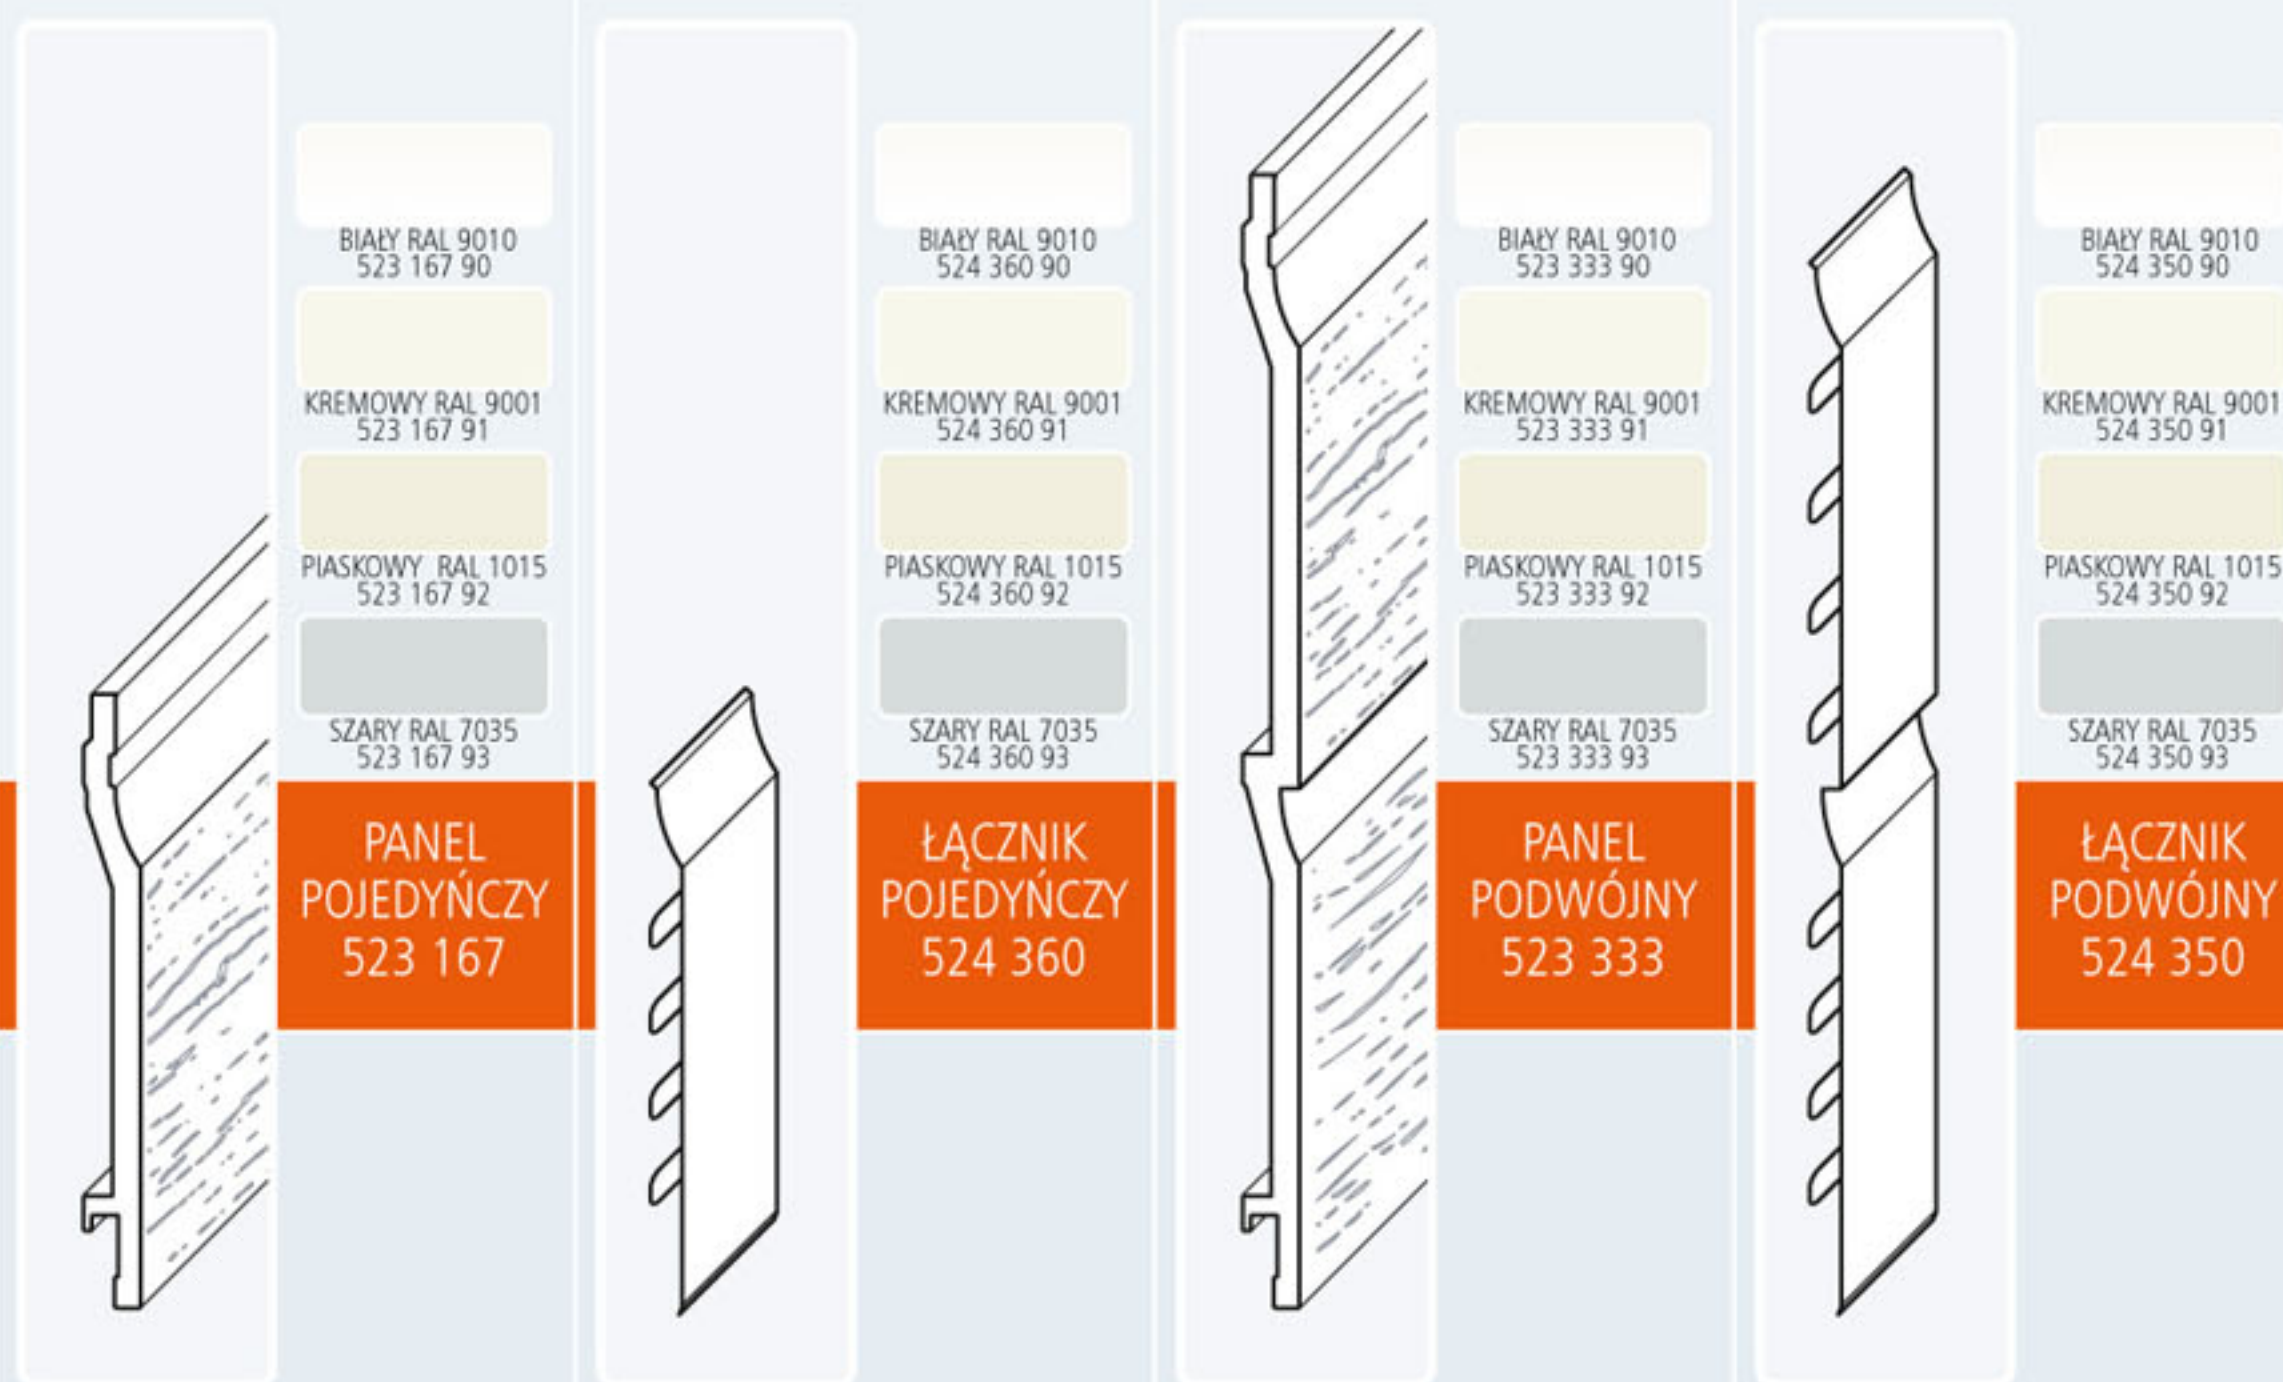

PROFIL STARTOWY 524 200	PROFIL H 524 300	LISTWA BRZEGOWA 524 150	KĄTOWNIK UNIWERSALNY 524 450
----------------------------	---------------------	----------------------------	---------------------------------

	160 x 30 mm	18 x 50 mm	18 x 50 x 50 mm	1
10 x 5,0 m	5 x 5,0 m	5 x 5,0 m	5 x 5,0 m	2
50 mb	25 mb	25 mb	25 mb	3
				4
				5

PROFIL STARTOWY  
równa i wypoziomowana  
listwa startowa

LISTWA BRZEGOWA  
łatwe zakończenie  
okładziny ściennej

KĄTOWNIK UNIWERSALNY  
estetyczne narożniki wew-  
nętrzne i zewnętrzne

- 1
- 2
- 3
- 4
- 5
- 6
- 7
- 8
- 9
- 10
- 11
- 12

18 x 167 mm	18 x 170 mm szerokość 40 mm	18 x 333 mm	18 x 335 mm szerokość 40 mm	1
4 x 5,0 m	5 szt.	2 x 5,0 m	5 szt.	2
20 mb	5 połączeń	10 mb	5 połączeń	3
paleta 46 paczek / 920 mb		paleta 44 paczki / 440 mb		4
700 kg		750 kg		5